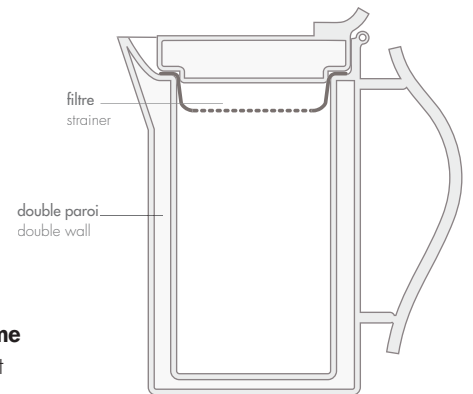

## Pot isotherme

insulated pot  
jarra isotérmica

|   |  |                       |
|---|--|-----------------------|
| <b>0,35 l</b> - 11 <sup>2</sup> / <sub>3</sub> oz | <b>0,7 l</b> - 23 <sup>1</sup> / <sub>3</sub> oz | <b>1,20 l</b> - 40 oz |
| ☀ <b>190374</b>                                   | <b>190375</b>                                    | <b>190376</b>         |
| ☑ <b>190380</b>                                   | <b>190381</b>                                    | <b>190382</b>         |

## Crémier

cream jug  
lechera

|                      |                      |
|----------------------|----------------------|
| <b>0,15 l</b> - 5 oz | <b>0,3 l</b> - 10 oz |
| ☀ <b>182339</b>      | <b>182340</b>        |
| ☑ <b>184610</b>      | <b>184611</b>        |

## Sucrier

sugar bowl with lid  
azucarero con tapa

|   |
|---|
| <b>0,35 l</b> - 11 <sup>2</sup> / <sub>3</sub> oz |
| ☀ <b>182341</b>                                   |
| ☑ <b>184612</b>                                   |

## Filtre pour pot isotherme

strainer for insulated pot  
filtro para jarra isotérmica

|   |  |                       |
|---|--|-----------------------|
| <b>0,35 l</b> - 11 <sup>2</sup> / <sub>3</sub> oz | <b>0,7 l</b> - 23 <sup>1</sup> / <sub>3</sub> oz | <b>1,20 l</b> - 40 oz |
| ☀ <b>190377</b>                                   | <b>190378</b>                                    | <b>190379</b>         |