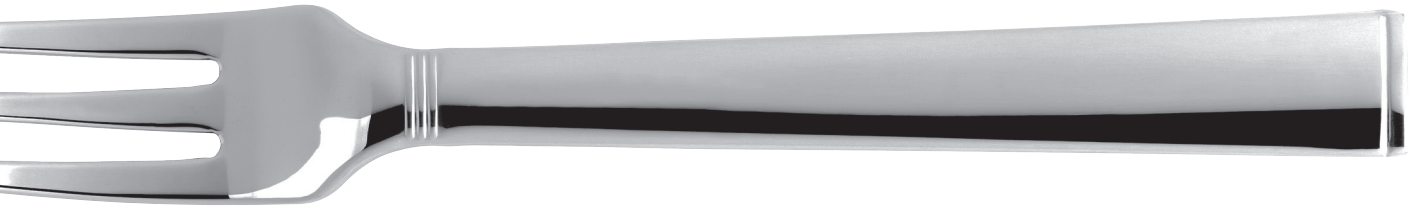

199169 - Cuiller soda

iced tea spoon
cuchara soda

18,8 cm - 7,4 inch

199172 - Fourchette de service

serving fork
tenedor de servicio

25 cm - 9,84 inch

199171 - Cuiller de service

serving spoon
cuchara de servicio